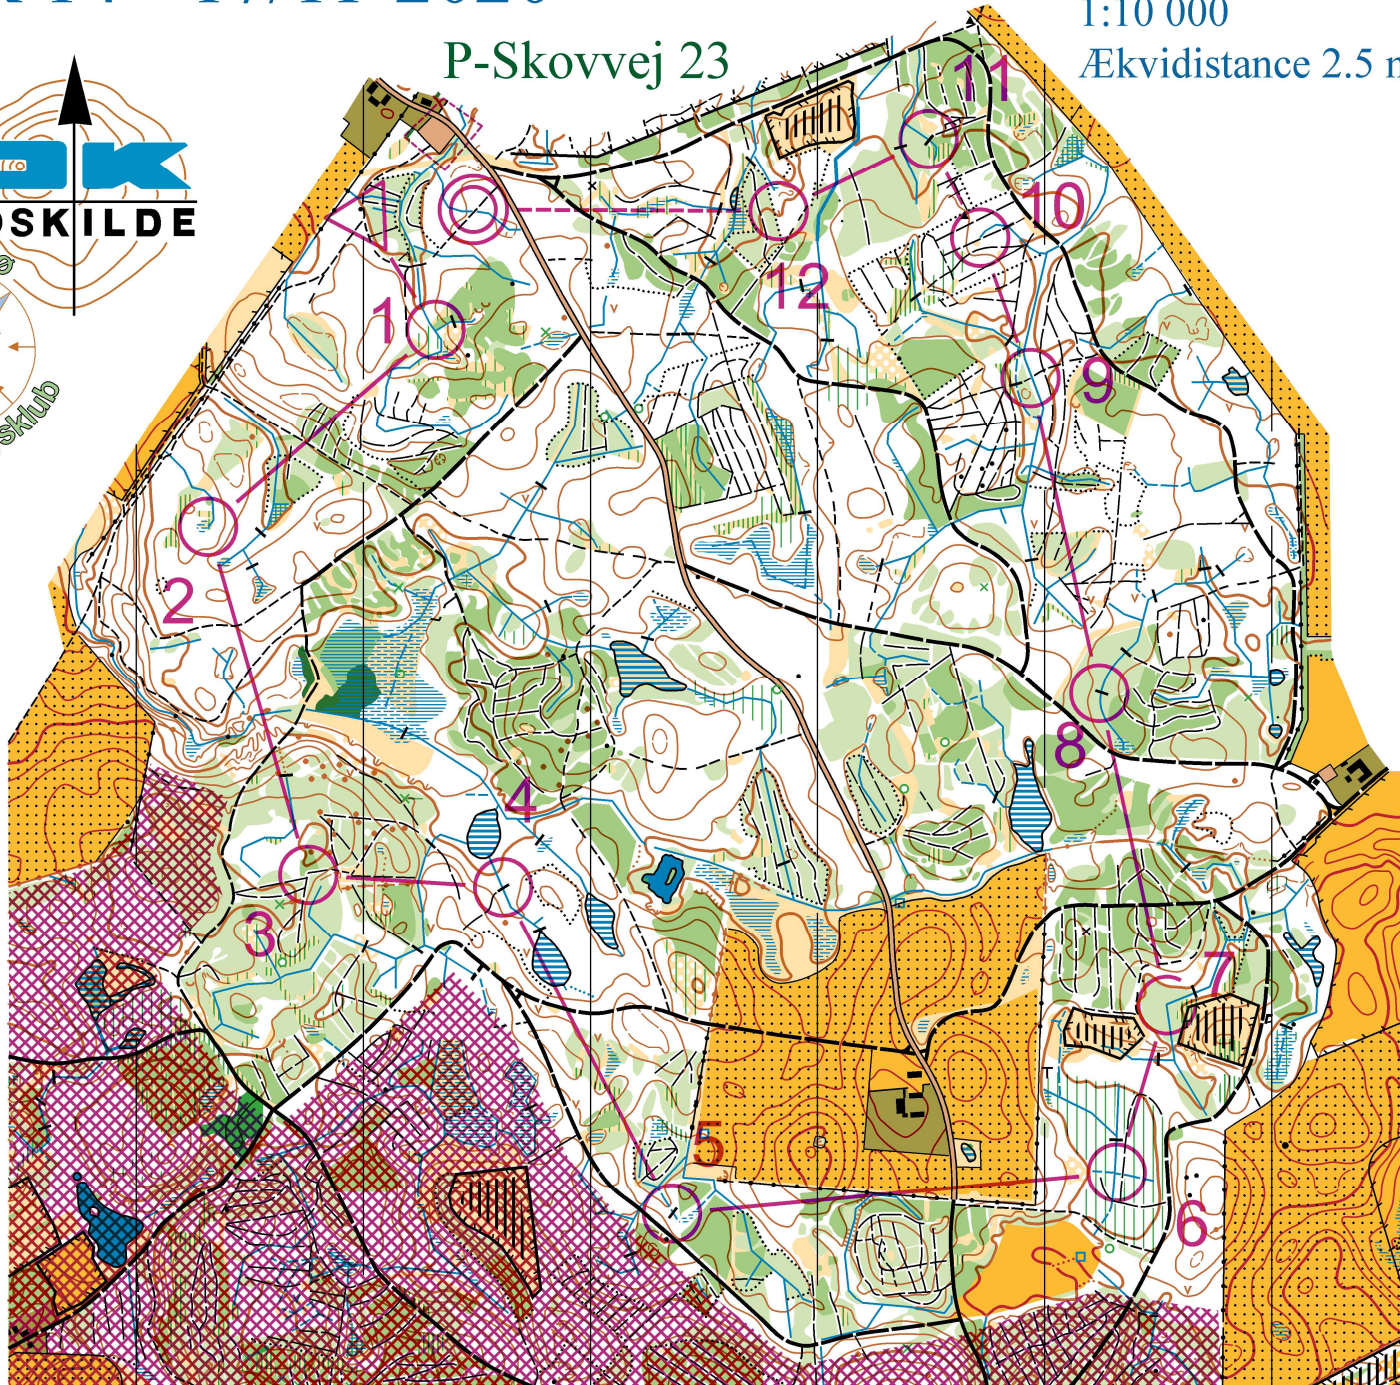

VTR 14 - 17/11-2020

Hvalsø Storskov
1:10 000
Ækvidistance 2.5 m

P-Skovvej 23

Vintertræning Corona 4,4 km Mellemsvær

		4,4 km Mellemsvær		4.4 km			
▷							
1	31	~~~~~	Y				
2	32	~~~~~			✓		
3	33	////	Y				
4	34	////					
5	35	////					
6	36	~~~~~	X				
7	37	~~~~~	<				
8	39	////					
9	41	~~~~~	////	X			
10	42	~~~~~			✓		
11	43	////					
12	51	↓	∩				

○----- 400 m ----->◎